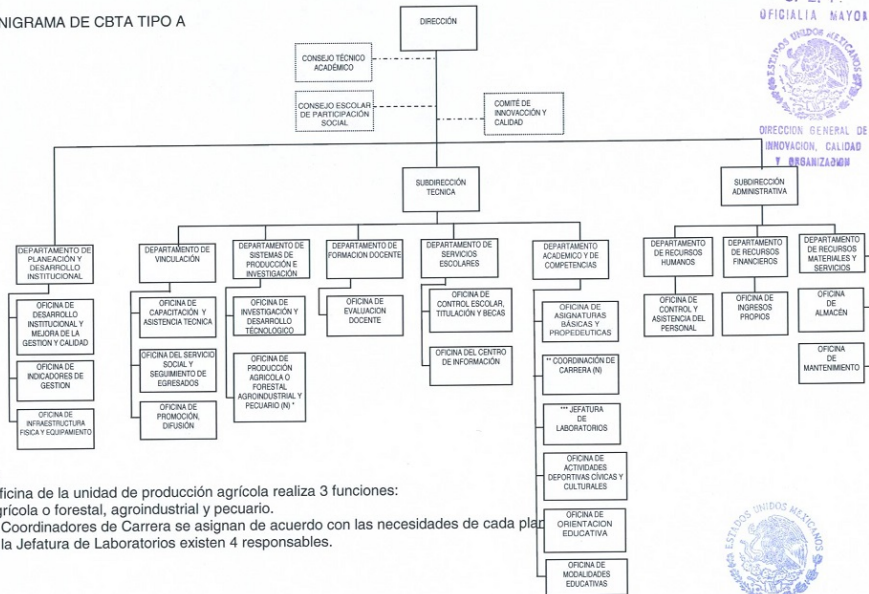

ORGIGRAMA DE CBTA TIPO A

NOTA

* La Oficina de la unidad de producción agrícola realiza 3 funciones:

La agrícola o forestal, agroindustrial y pecuario.

** Los Coordinadores de Carrera se asignan de acuerdo con las necesidades de cada plantel.

*** En la Jefatura de Laboratorios existen 4 responsables.

CONTROL DE EMISIÓN		
Nombre	Revisó	Autorizó
Lic. José Luis Trías González Lic. Esperanza Bernán Doctempo	Prof. Saúl Arellano Valadez Director Técnico	Ing. Ernesto Guajardo Mejía Director General
<i>[Signature]</i>	<i>[Signature]</i>	<i>[Signature]</i>
Fecha	22-10-09	

ORGANIGRAMA DE CBTA TIPO B

S. E. P.
OFICIALIA MAYOR

DIRECCION GENERAL DE
INNOVACION, CALIDAD
Y ORGANIZACION

NOTA

* La Oficina de la unidad de producción agrícola realiza 3 funciones:

La agrícola o forestal, agroindustrial y pecuario.

** Los Coordinadores de Carrera se asignan de acuerdo con las necesidades de cada plantel.

*** En la Jefatura de Laboratorios existen 4 responsables.

SEP
DIRECCION GENERAL DE
EDUCACION TECNOLÓGICA
AGROPECUARIA