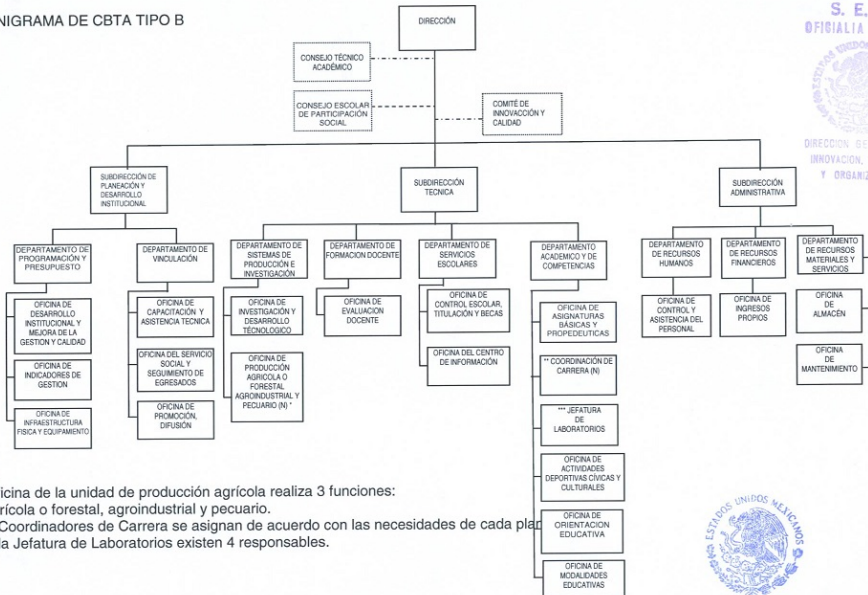

ORGIGRAMA DE CBTA TIPO A

NOTA

* La Oficina de la unidad de producción agrícola realiza 3 funciones:

La agrícola o forestal, agroindustrial y pecuario.

** Los Coordinadores de Carrera se asignan de acuerdo con las necesidades de cada plantel.

*** En la Jefatura de Laboratorios existen 4 responsables.

CONTROL DE EMISIÓN		
Nombre	Revisó	Autorizó
Lic. José Luis Trías González Lic. Esperanza Bernán Doctempo	Prof. Saúl Arellano Valadez Director Técnico	Ing. Ernesto Guajardo Mejía Director General
<i>[Signature]</i>	<i>[Signature]</i>	<i>[Signature]</i>
Fecha	22-10-09	

ORGANIGRAMA DE CBTA TIPO B

S. E. P.
OFICIALIA MAYOR

DIRECCION GENERAL DE
INNOVACION, CALIDAD
Y ORGANIZACION

NOTA

* La Oficina de la unidad de producción agrícola realiza 3 funciones:

La agrícola o forestal, agroindustrial y pecuario.

** Los Coordinadores de Carrera se asignan de acuerdo con las necesidades de cada plantel.

*** En la Jefatura de Laboratorios existen 4 responsables.

SEP
DIRECCION GENERAL DE
EDUCACION TECNOLÓGICA
AGROPECUARIA